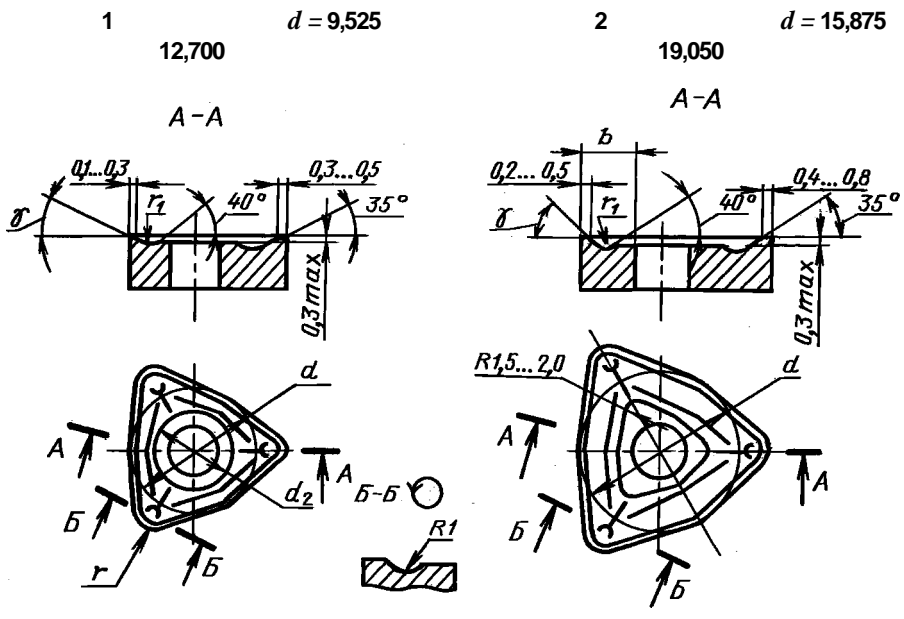

**19048-80**

**80°**,

2006

80°,

**19048—80**

Hexagon throw-away (indexable) carbide cutting inserts with 80° included angle, with cylindrical holes and chip-breaking flutes.  
Design and dimensions

MKC 25.100  
77.160  
19 6000

01.01.82

( , . 2).  
1.

\*

U			<i>l</i>	<i>d</i>	<i>d<sub>x</sub></i>	<i>s</i>				
	-	-								
02114—060304	WNUM-060304		6,5	9,525	3,81	3,18			0,4	2,424
02114—060308	WNUM-060308								0,8	2,202
02114—060404	WNUM-060404		8,7	12,700	5,16	4,76			0,4	2,424
02114—080404	WNUM-080404								0,4	3,306
02114—080408	WNUM-080408		10,8	15,875	6,35	6,35			0,8	3,084
02114—100408	WNUM-100408								0,8	3,966
02114—100412	WNUM-100412								1,2	3,743
02114—100608	WNUM-100608		12,8	19,050	7,93				0,8	3,966
02114—100612	WNUM-100612								1,2	3,743
02114—120612	WNUM-120612								1,2	4,625

U,  $l=6,5$ ,  $s=3,18$ ,  $=0,4$  :  $6, -$

**19 6524 0362 060304**

- ( , . 2).
- 2.
- 3. —
- 4. — 19042.
- 5. — 19086.
- 6. 3.
- ( , . 2).

. 3 19048—80

		672	1	Y
9,525	—	6,5	1,0	25°
12,700	—	8,0	1,0	20°
15,875	3,2	—	1,6	20°
19,050	3,8	—	1,6	20°

2

	6-	10-	6	8	5 10	14 8	15 6	16, 20	1255	3115	3325
02114—060304	3,72	3,62	3,72	3,67	3,22	2,92	2,87	1,45	3,41	3,72	3,67
02114—060308	3,71	3,60	3,71	3,66	3,20	2,90	2,85	1,44	3,40	3,71	3,66
02114—060404	5,71	5,58	5,71	5,64	4,94	4,48	4,40	2,23	5,24	5,71	5,64
02114—080404	9,84	9,60	9,84	9,71	8,50	7,70	7,57	3,83	9,03	9,84	9,71
02114—080408	9,81	9,50	9,81	9,68	8,49	7,69	7,56	3,83	9,01	9,81	9,68
02114—100408	15,10	14,75	15,10	14,90	13,10	11,90	11,70	5,88	13,85	15,10	14,90
02114—100412	15,10	14,75	15,10	14,90	13,00	11,80	11,60	5,88	13,85	15,10	14,90
02114—100608	20,50	20,00	20,50	20,20	17,70	16,00	15,80	7,97	18,79	20,50	20,20
02114—100612	20,40	19,99	20,40	20,10	17,60	16,00	15,70	7,93	18,69	20,40	20,10
02114—120612	28,80	28,51	28,80	28,40	24,90	22,60	22,20	11,20	26,41	28,80	28,40