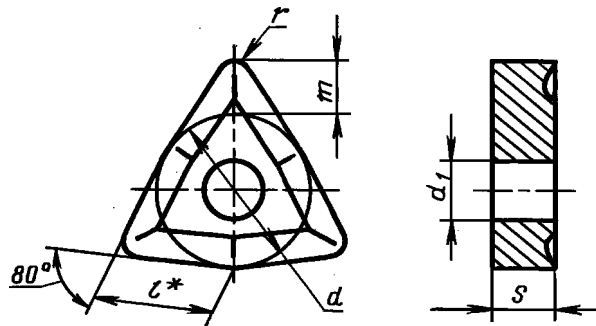

**19048-80**

**80°**,

2006

80°,

**19048—80**

Hexagon throw-away (indexable) carbide cutting inserts with 80° included angle, with cylindrical holes and chip-breaking flutes.  
Design and dimensions

MKC 25.100  
77.160  
19 6000

01.01.82

( , . 2).  
1.

\*

U			<i>l</i>	<i>d</i>	<i>d<sub>x</sub></i>	<i>s</i>				
	-	-								
02114—060304	WNUM-060304		6,5	9,525	3,81	3,18			0,4	2,424
02114—060308	WNUM-060308								0,8	2,202
02114—060404	WNUM-060404		8,7	12,700	5,16	4,76			0,4	2,424
02114—080404	WNUM-080404								0,4	3,306
02114—080408	WNUM-080408		10,8	15,875	6,35	6,35			0,8	3,084
02114—100408	WNUM-100408								0,8	3,966
02114—100412	WNUM-100412								1,2	3,743
02114—100608	WNUM-100608		12,8	19,050	7,93				0,8	3,966
02114—100612	WNUM-100612								1,2	3,743
02114—120612	WNUM-120612								1,2	4,625

U,  $l=6,5$ ,  $s=3,18$ ,  $=0,4$  :  $6, -$

**19 6524 0362 060304**

- ( , . 2).
- 2.
- 3. —
- 4. — 19042.
- 5. — 19086.
- 6. 3.
- ( , . 2).

. 3 19048—80

		672	1	Y
9,525	—	6,5	1,0	25°
12,700	—	8,0	1,0	20°
15,875	3,2	—	1,6	20°
19,050	3,8	—	1,6	20°

2

	6-	10-	6	8	5 10	14 8	15 6	16, 20	1255	3115	3325
02114—060304	3,72	3,62	3,72	3,67	3,22	2,92	2,87	1,45	3,41	3,72	3,67
02114—060308	3,71	3,60	3,71	3,66	3,20	2,90	2,85	1,44	3,40	3,71	3,66
02114—060404	5,71	5,58	5,71	5,64	4,94	4,48	4,40	2,23	5,24	5,71	5,64
02114—080404	9,84	9,60	9,84	9,71	8,50	7,70	7,57	3,83	9,03	9,84	9,71
02114—080408	9,81	9,50	9,81	9,68	8,49	7,69	7,56	3,83	9,01	9,81	9,68
02114—100408	15,10	14,75	15,10	14,90	13,10	11,90	11,70	5,88	13,85	15,10	14,90
02114—100412	15,10	14,75	15,10	14,90	13,00	11,80	11,60	5,88	13,85	15,10	14,90
02114—100608	20,50	20,00	20,50	20,20	17,70	16,00	15,80	7,97	18,79	20,50	20,20
02114—100612	20,40	19,99	20,40	20,10	17,60	16,00	15,70	7,93	18,69	20,40	20,10
02114—120612	28,80	28,51	28,80	28,40	24,90	22,60	22,20	11,20	26,41	28,80	28,40